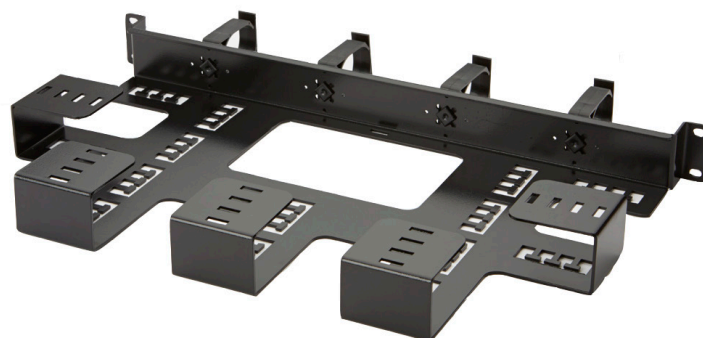

X 1U Trunk Kabel Manager

X Gemakkelijk te installeren

X Excel Kabel Eenvoudig Beheer

X Ideaal voor Top of Rack-toepassingen

X Kan gebruikt worden binnen de Excel Environ reeks

Kenmerken

- 1U Trunk Kabel Manager
- Gemakkelijk te installeren
- Excel Kabel Eenvoudig Beheer
- Ideaal voor Top of Rack-toepassingen
- Kan gebruikt worden binnen de Excel Environ reeks

Productoverzicht

De Excel Trunk Kabel Manager werd ontworpen om het teveel aan speling op de trunk kabel op te vangen binnen het Datacenter of MER. Het is bijzonder effectief voor het beheer van gebruiksklare glasvezelinstallaties wanneer het gebruik van nauwkeurige afmetingen niet altijd mogelijk is.

De Trunk Kabel Manager kan gebruikt worden in combinatie met het volledige aanbod Environ rekken hoewel het vooral aangewend wordt voor gebruik bij de hoofd- en aanvullende patchvelden die gemaakt worden bij gebruik van het Open Rek (OR) en het Patch Rek (PR). Deze degelijke oplossing, gemaakt uit 1,5 mm poedercoating zacht staal, combineert ook 4 kunststoffen begeleidingsringen aan de voorzijde om het beheer van de patchkabels te voorzien zonder extra U-ruimte in te nemen.