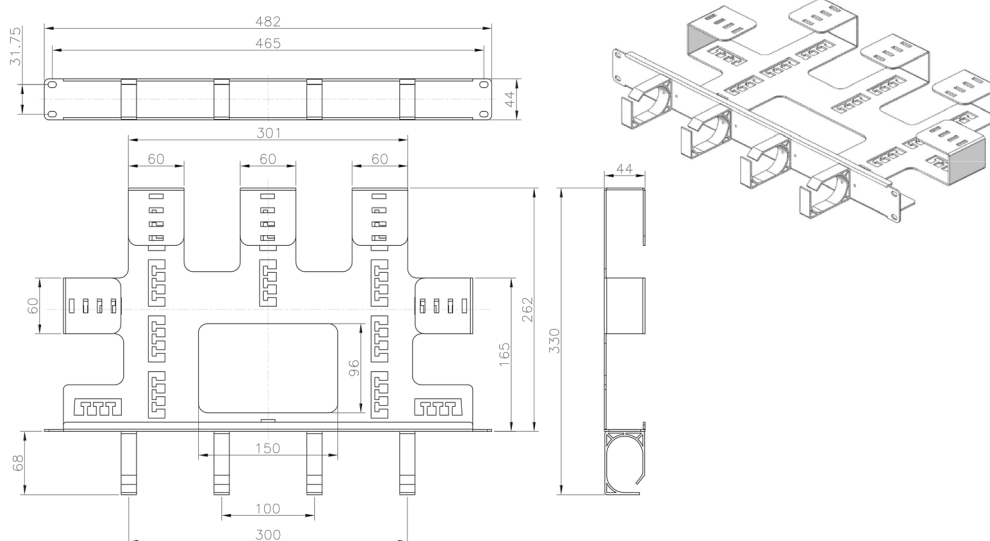

X 1U Trunk Kabel Manager

X Gemakkelijk te installeren

X Excel Kabel Eenvoudig Beheer

X Ideaal voor Top of Rack-toepassingen

X Kan gebruikt worden binnen de Excel Environ reeks

Kenmerken

- 1U Trunk Kabel Manager
- Gemakkelijk te installeren
- Excel Kabel Eenvoudig Beheer
- Ideaal voor Top of Rack-toepassingen
- Kan gebruikt worden binnen de Excel Environ reeks

Productoverzicht

De Excel Trunk Kabel Manager werd ontworpen om het teveel aan speling op de trunk kabel op te vangen binnen het Datacenter of MER. Het is bijzonder effectief voor het beheer van gebruiksklare glasvezelinstallaties wanneer het gebruik van nauwkeurige afmetingen niet altijd mogelijk is.

De Trunk Kabel Manager kan gebruikt worden in combinatie met het volledige aanbod Environ rekken hoewel het vooral aangewend wordt voor gebruik bij de hoofd- en aanvullende patchvelden die gemaakt worden bij gebruik van het Open Rek (OR) en het Patch Rek (PR). Deze degelijke oplossing, gemaakt uit 1,5 mm poedercoating zacht staal, combineert ook 4 kunststoffen begeleidingsringen aan de voorzijde om het beheer van de patchkabels te voorzien zonder extra U-ruimte in te nemen.