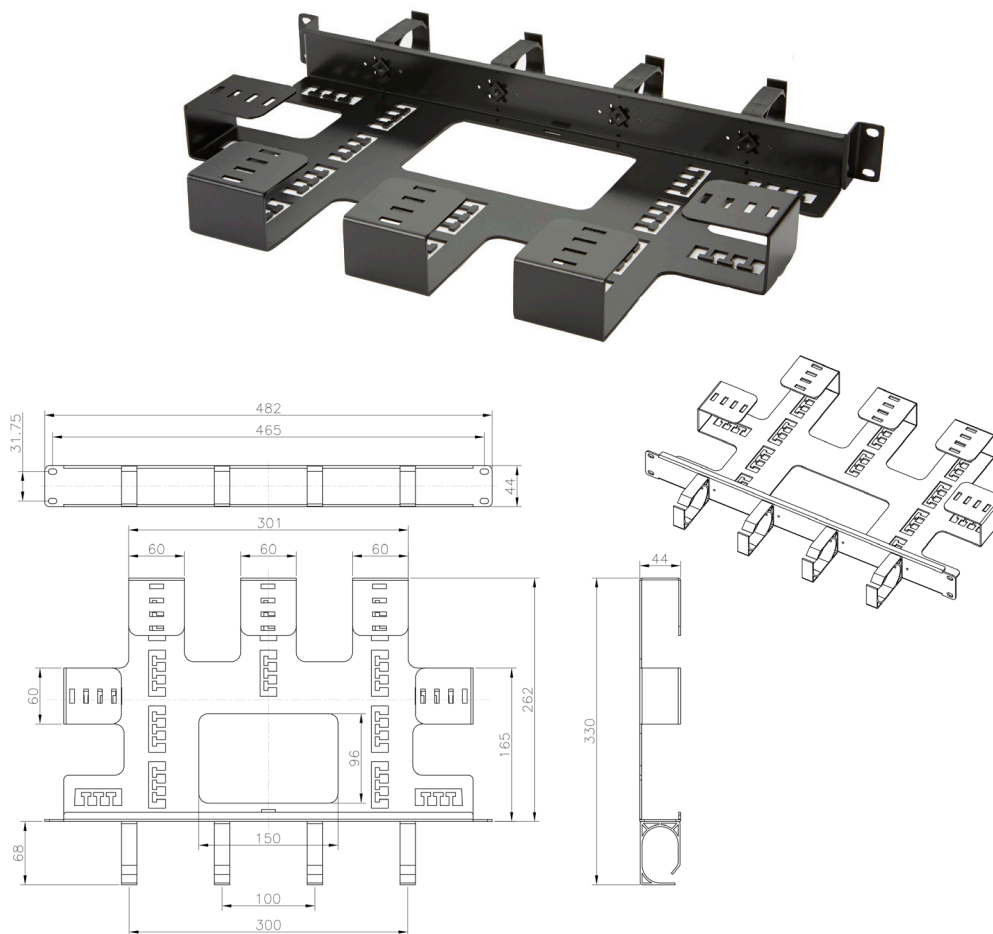

✕ Organizator kabli magistralnych 1U

✕ Łatwość instalacji

✕ Wygodne zarządzanie kablami Excel

✕ Idealny do zastosowań typu „na górze szafy rack”

✕ Nadaje się do wykorzystania w całym asortymencie Excel Environ

Cechy produktu

- Organizator kabli magistralnych 1U
- Łatwość instalacji
- Wygodne zarządzanie kablami Excel
- Idealny do zastosowań typu „na górze szafy rack”
- Nadaje się do wykorzystania w całym asortymencie Excel Environ

Opis ogólny produktu

Organizator kabli magistralnych Excel jest przeznaczony do uporządkowania nadmiaru kabla magistralnego w centrach danych lub głównych pomieszczeniach sprzętowych. Organizator szczególnie sprawdza się przy zarządzaniu fabrycznie terminowanymi instalacjami światłowodowymi w sytuacjach, kiedy nie można dokonać precyzyjnych pomiarów.

Organizator kabli magistralnych można zastosować w połączeniu z wszystkimi pozycjami z asortymentu szaf Environ, choć zasadniczo przeznaczony jest do wykorzystania w głównych i uzupełniających polach krosowniczych utworzonych przy pomocy stelaży otwartych (OR) i stelaży krosowniczych (PR). Ta solidna konstrukcja zbudowana ze stali miękkiej powlekanej proszkowo o grubości 1,5 mm obejmuje też 4 przednie pierścienie organizujące z tworzywa sztucznego, zapewniające uporządkowanie kabli krosowych bez zajmowania dodatkowej przestrzeni U.