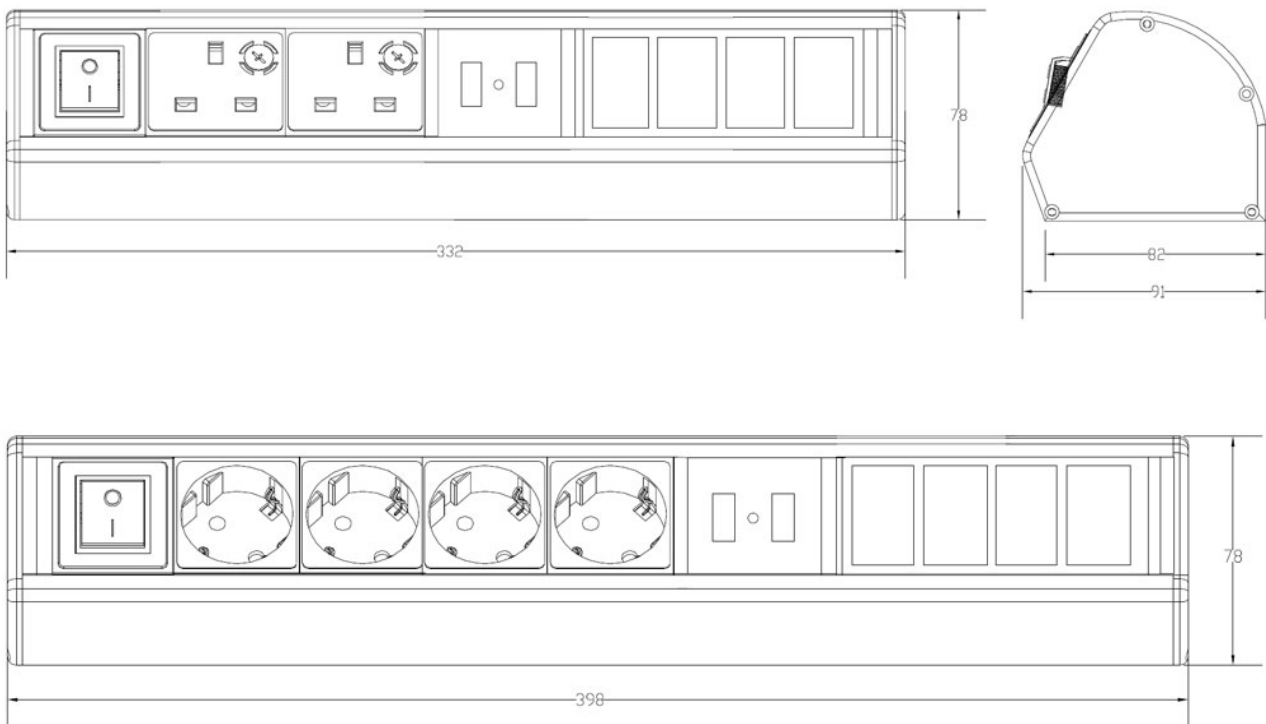

X Montaż na blacie

X Gniazda zasilające brytyjskie lub Schuko

X Opcja z gniazdem USB ładowania

X Oddzielany przewód zasilający

Własności

- Montaż na blacie
- Opcja z gniazdem USB ładowania
- Otwory 6c na gniazda logiczne
- Gniazda zasilające brytyjskie lub Schuko
- Oddzielany przewód zasilający
- Podświetlany wyłącznik główny

Parametry produktu

| Pozycja | Szczegóły |
|---|--|
| Wyłącznik główny | Podświetlany |
| Gniazda zasilające | Brytyjskie (z bezpiecznikiem) lub Schuko |
| Wartość prądu bezpiecznika gniazda brytyjskiego | 5 A |
| Długość | Zob. tabelę z numerami części |
| Głębokość | 91 mm |
| Wysokość | 78 mm |
| Złącze wejściowe | GST18 zatrzaskowe |
| Długość przewodu wejściowego | 300 mm |
| Kolor korpusu | Aluminium anodowane |
| Kolor ścianki bocznej | Czarny |
| Klamry zaciskowe | 2 w zestawie |