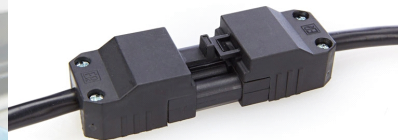

X Montaż na blacie

X Gniazda zasilające brytyjskie lub Schuko

X Opcja z gniazdem USB ładowania

X Oddzielany przewód zasilający

Własności

- Montaż na blacie
- Opcja z gniazdem USB ładowania
- Otwory 6c na gniazda logiczne
- Gniazda zasilające brytyjskie lub Schuko
- Oddzielany przewód zasilający
- Podświetlany wyłącznik główny

Opis ogólny produktu

Biurkowe listwy zasilające Excel stanowią praktyczny dodatek do dobrze zorganizowanego stanowiska pracy. Dostępne są w opcjach z gniazdami zasilającymi brytyjskimi lub Schuko i otworami 6c na gniazda logiczne oraz z gniazdami USB do ładowania. Listwy posiadają eleganckie obudowy z anodowanego aluminium; z łatwością można je przymocować do biurka za pomocą klamer zaciskowych dostarczanych wraz z produktem. Listwy zasilające biurkowe pozwalają uniknąć niewygodnego „manipulowania” pod biurkiem, aby podłączyć np. laptop do sieci lub urządzenia do prądu. Oferowane opcje otworów 6c i gniazd ładujących USB zwiększają elastyczność stanowiska pracy dla osoby stale na nim pracującej lub korzystającej z niego okazjonalnie. Gniazda USB ładowania dostarczają prąd o natężeniu do 2,1 A, dzięki czemu ładowanie telefonów i tabletów nie jest problemem. Każda listwa jest wyposażona w podświetlany wyłącznik główny. Przewody zasilające oferowane są osobno, tak aby użytkownik mógł wybrać przewód o właściwej długości.

Parametry produktu

| Pozycja | Szczegóły |
|---|--|
| Wyłącznik główny | Podświetlany |
| Gniazda zasilające | Brytyjskie (z bezpiecznikiem) lub Schuko |
| Wartość prądu bezpiecznika gniazda brytyjskiego | 5 A |
| Długość | Zob. tabelę z numerami części |
| Głębokość | 91 mm |
| Wysokość | 78 mm |
| Złącze wejściowe | GST18 zatrzaskowe |
| Długość przewodu wejściowego | 300 mm |
| Kolor korpusu | Aluminium anodowane |
| Kolor ścianki bocznej | Czarny |
| Klamry zaciskowe | 2 w zestawie |